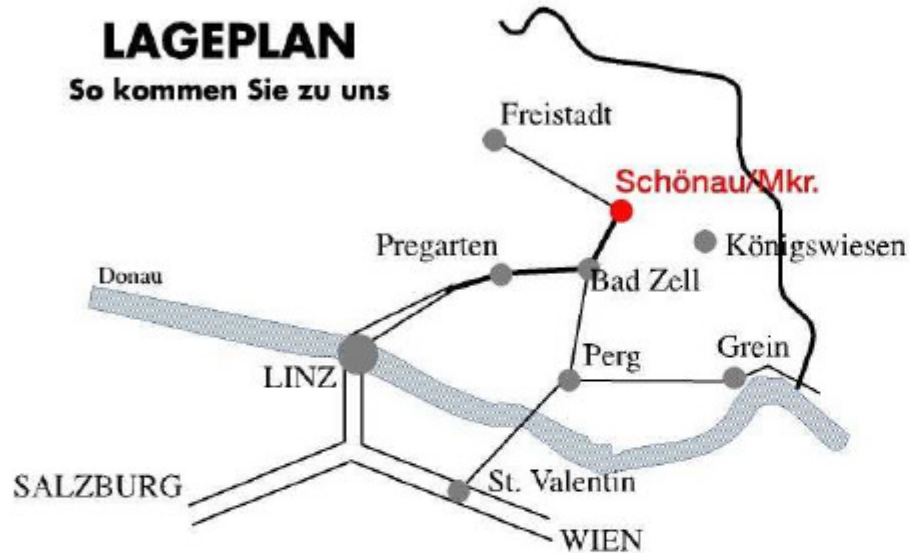

„Wanderreiten im Paradies“

LAGEPLAN

So kommen Sie zu uns

Reitpark Gstöttner
Ludwig Kriechbaumer
4274 Schönau/Mkr., Hofing 18

**Bundeländer
Mannschafts-Meisterschaft
Europacup - EM Sichtung
OÖ - Meisterschaften
Union Meisterschaft
TREC - C
Ritt nach Karte u. Kompaß
Orientierungs - Fahrt**